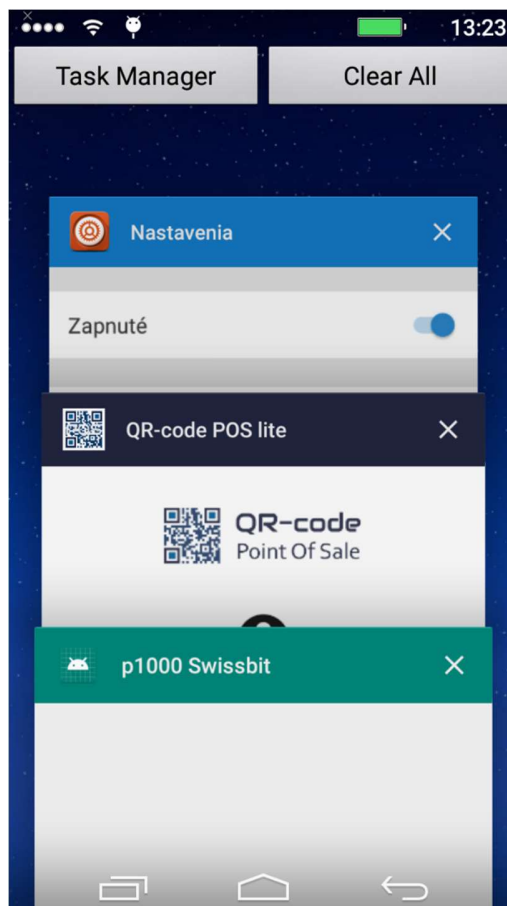

Ovládanie zariadenia s OS Android

Toto zariadenie má v spodnej časti umiestnené 3 tlačidlá – tlačidlo “Spustené aplikácie”, tlačidlo “Domov” a tlačidlo “Späť”

1. Tlačidlo “Spustené aplikácie” zobrazí tieto aplikácie a užívateľ ich môže vypnúť posunutím prsta (či už sprava doľava alebo naopak). Všetky aplikácie naraz môže vypnúť stlačením tlačidla “Clear All” vpravo hore.

2. Tlačidlo “Domov” vráti užívateľa na Domovskú stránku launchera.

3. Tlačidlo “Späť” vráti užívateľa o krok späť.